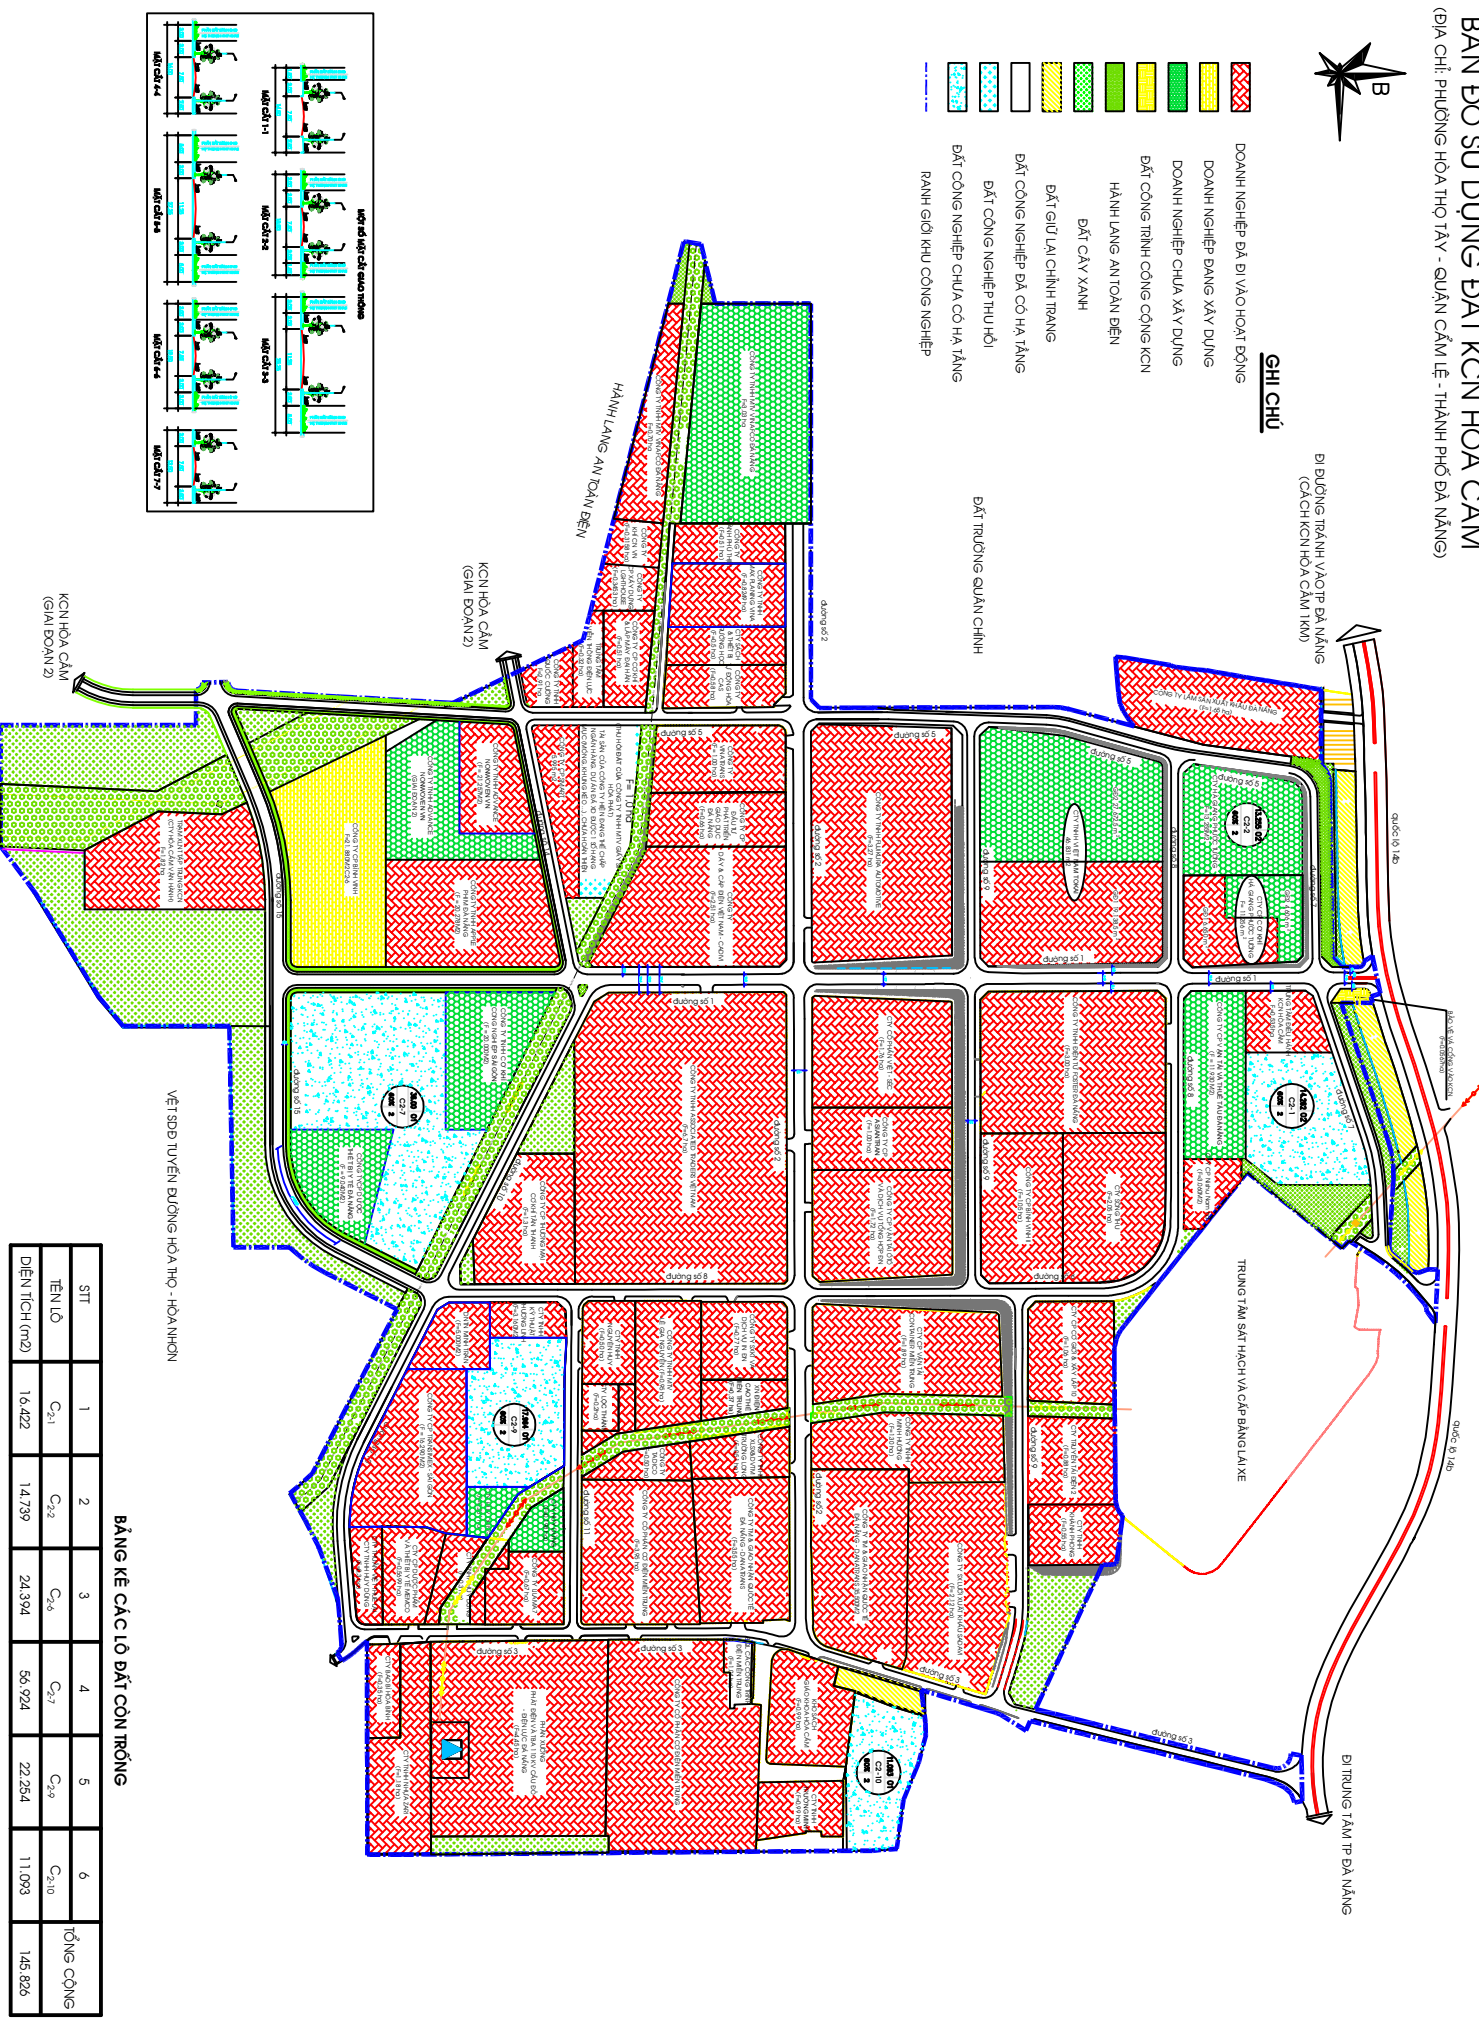

BẢN ĐỒ SỬ DỤNG ĐẤT KCN HOA CẨM

(ĐỊA CHỈ: PHƯỜNG HÒA THỌ TÂY - QUẬN CẨM LỆ - THÀNH PHỐ ĐÀ NẴNG)

GHỊ CHỮ

- DOANH NGHIỆP ĐÃ ĐI VÀO HOẠT ĐỘNG
- DOANH NGHIỆP ĐANG XÂY DỰNG
- DOANH NGHIỆP CHƯA XÂY DỰNG
- ĐẤT CÔNG TRÌNH CÔNG CỘNG KCN
- HÀNH LANG AN TOÀN ĐÈN
- ĐẤT CÂY XANH
- ĐẤT GIỮ LẠI CHÍNH TRẠNG
- ĐẤT CÔNG NGHIỆP ĐÀ CỎ HÀ TẦNG
- ĐẤT CÔNG NGHIỆP THU HỒI
- ĐẤT CÔNG NGHIỆP CHỮA CỎ HÀ TẦNG
- RANH GIỚI KHU CÔNG NGHIỆP

VẾT SĐĐ TUYẾN ĐƯỜNG HÒA THỌ - HOÀ NHƠN

BẢNG KẾ CÁC LÔ ĐẤT CÒN TRỐNG

STT	1	2	3	4	5	6	TỔNG CỘNG
TÊN LÔ	C ₂₁	C ₂₂	C ₂₆	C ₂₇	C ₂₉	C ₂₁₀	
DIỆN TÍCH (M ²)	16.422	14.739	24.394	56.924	22.264	11.093	145.826