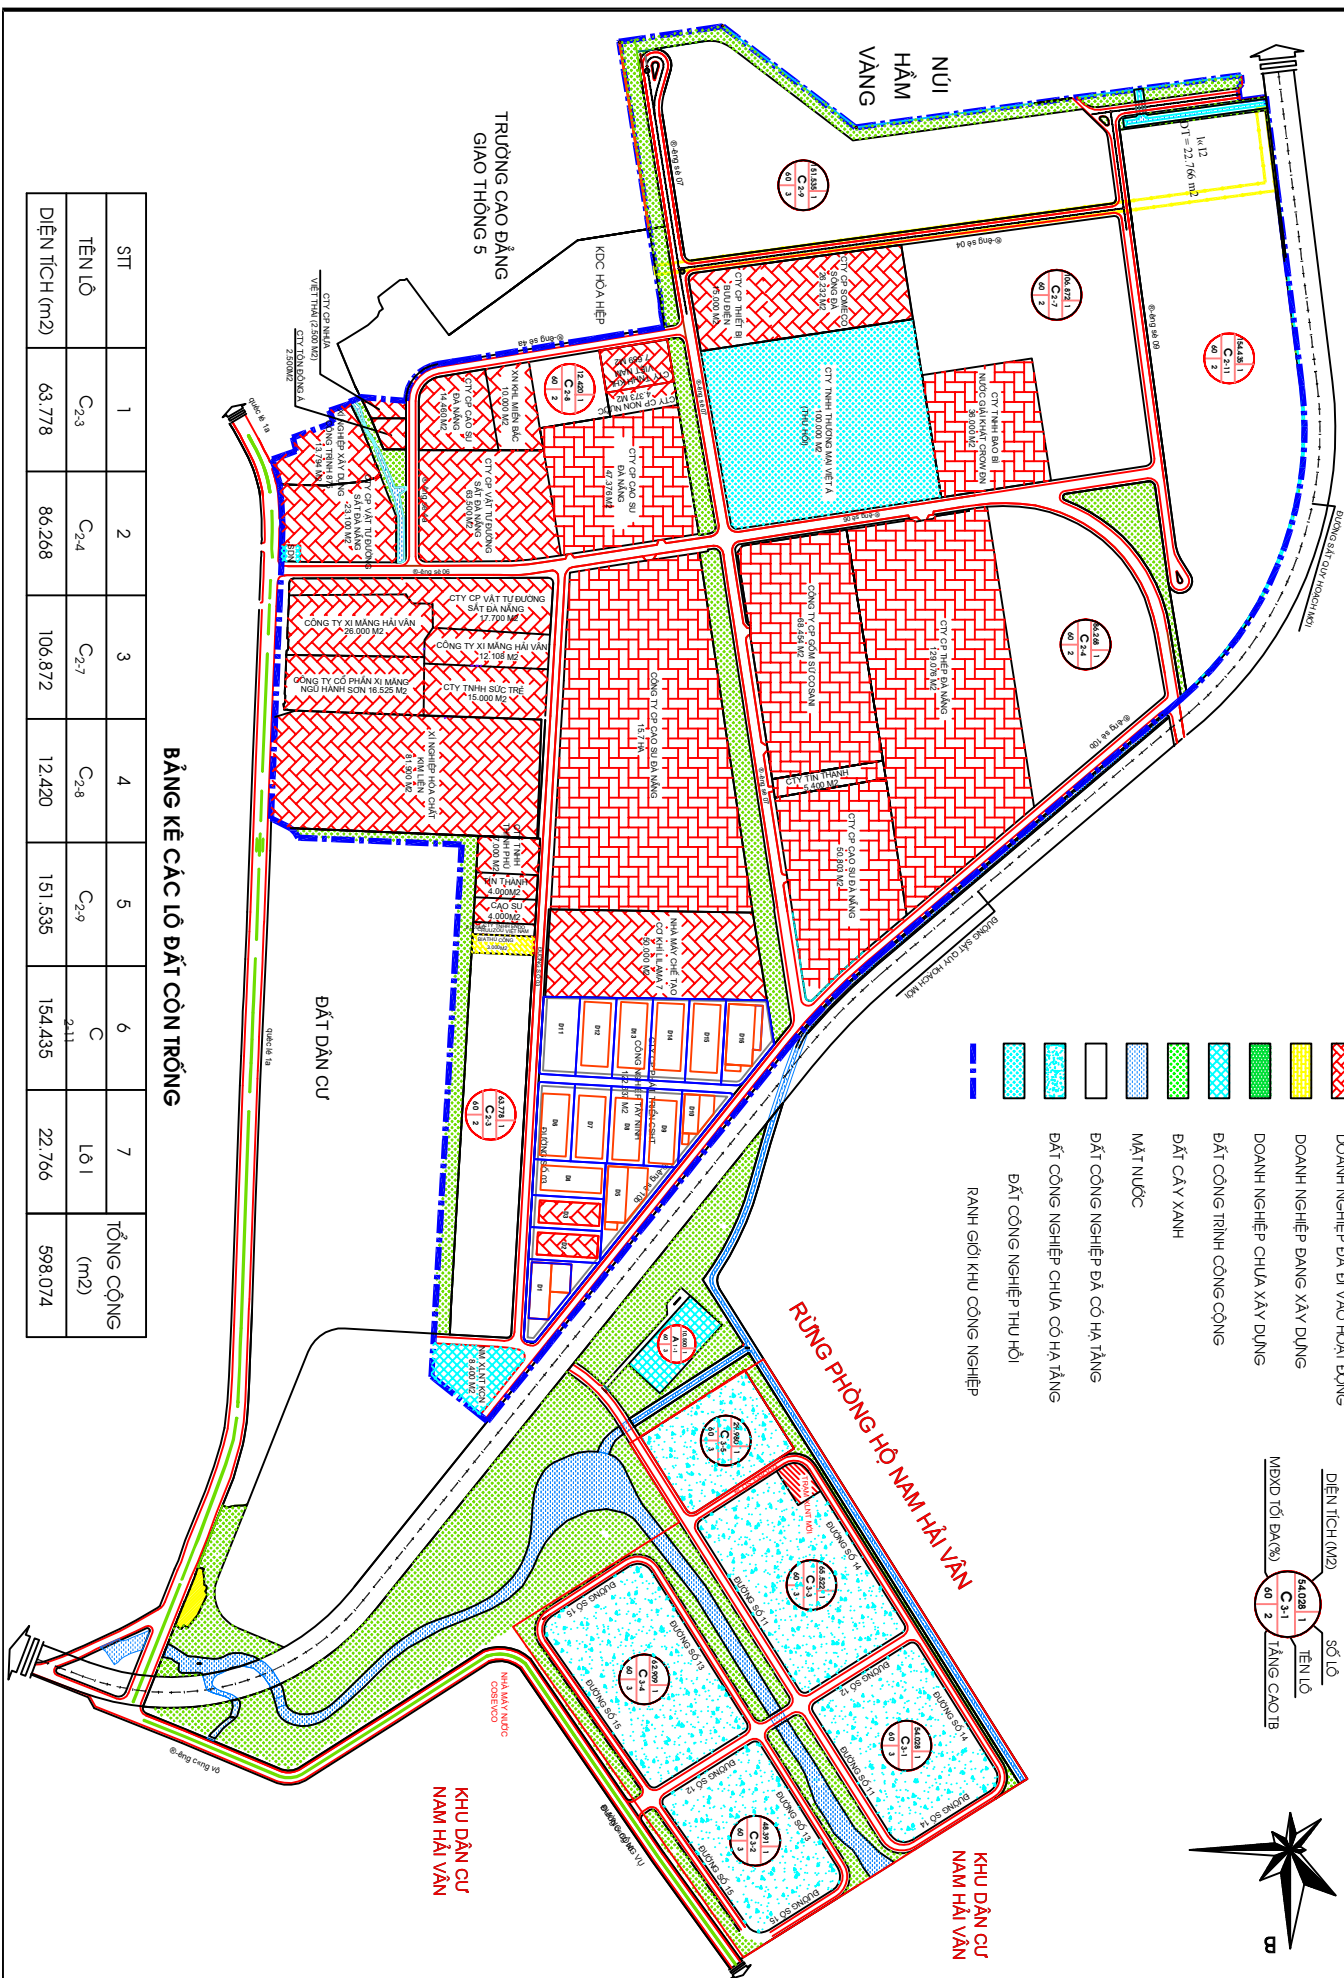

BẢN ĐỒ SỬ DỤNG ĐẤT KCN LIÊN CHIỂU

(ĐỊA CHỈ: QUẬN LIÊN CHIỂU - THÀNH PHỐ ĐÀ NẴNG)

GHỊ CHỮ

-  DOANH NGHIỆP ĐÃ ĐI VÀO HOẠT ĐỘNG
-  DOANH NGHIỆP ĐANG XÂY DỰNG
-  DOANH NGHIỆP CHƯA XÂY DỰNG
-  ĐẤT CÔNG TRÌNH CÔNG CỘNG
-  ĐẤT CÂY XANH
-  MẶT NƯỚC
-  ĐẤT CÔNG NGHIỆP ĐÃ CÒ HẠ TẦNG
-  ĐẤT CÔNG NGHIỆP CHƯA CÒ HẠ TẦNG
-  ĐẤT CÔNG NGHIỆP THU HỒI
-  RANH GIỚI KHU CÔNG NGHIỆP

DIỆN TÍCH (M ²)	SỐ LÔ
14.028	C ₂₁ 1
40	TẦNG CAO TỐC
60	TẦNG CAO TỐC

STT	1	2	3	4	5	6	7	TỔNG CỘNG
TÊN LÔ	C ₂₃	C ₂₄	C ₂₇	C ₂₈	C ₂₉	C	L&I	(m ²)
DIỆN TÍCH (m ²)	63.778	86.268	106.872	12.420	151.535	154.435	22.766	598.074