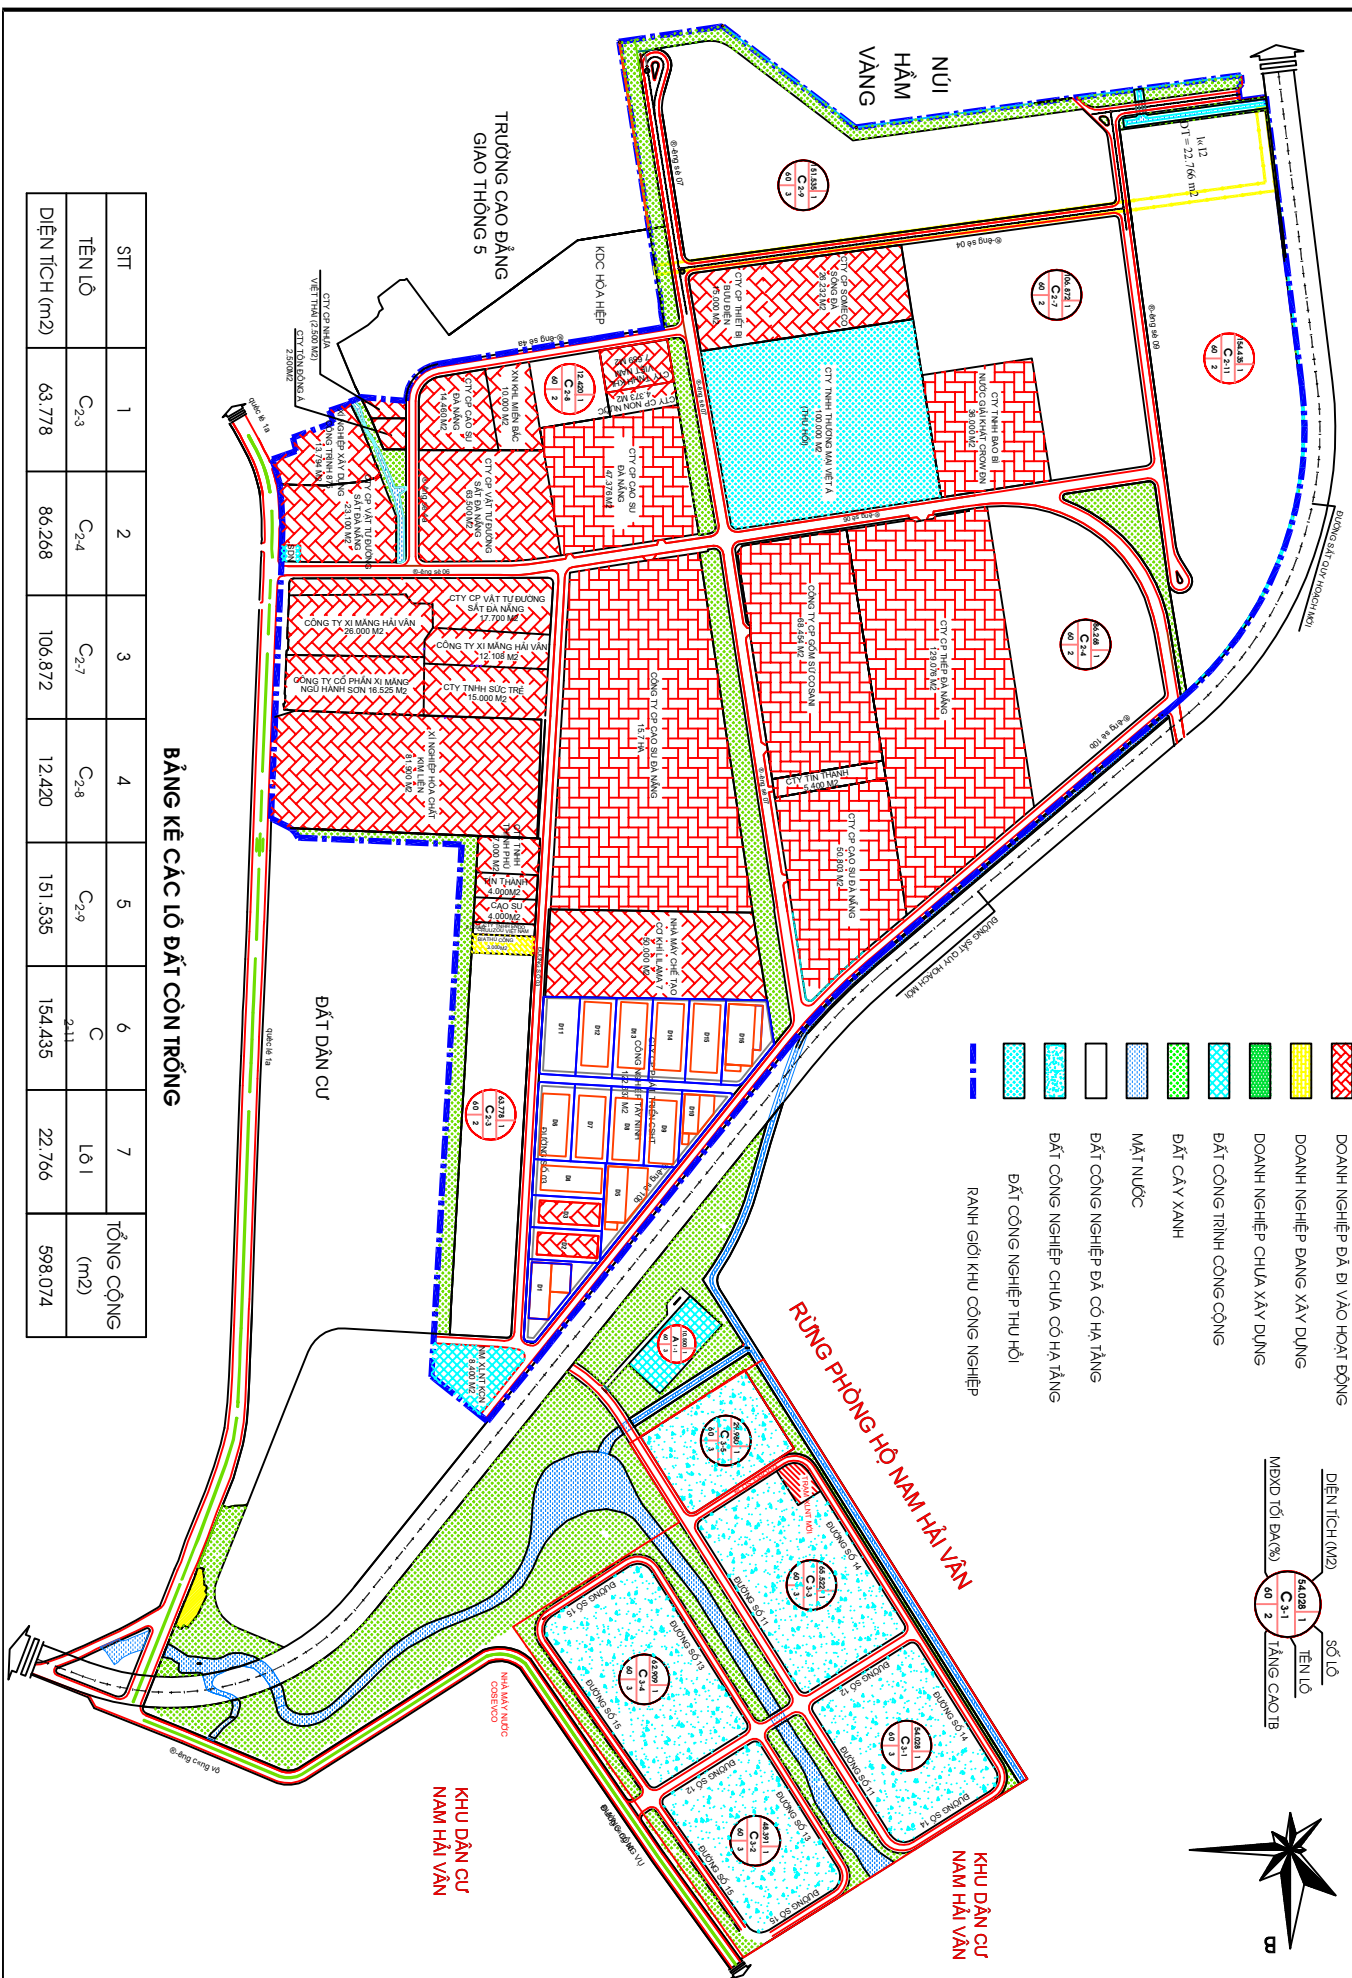

BẢN ĐỒ SỬ DỤNG ĐẤT KCN LIÊN CHIỂU

(ĐỊA CHỈ: QUẬN LIÊN CHIỂU - THÀNH PHỐ ĐÀ NẴNG)

GHỊ CHỮ

-  DOANH NGHIỆP ĐÃ ĐI VÀO HOẠT ĐỘNG
-  DOANH NGHIỆP ĐANG XÂY DỰNG
-  DOANH NGHIỆP CHƯA XÂY DỰNG
-  ĐẤT CÔNG TRÌNH CÔNG CỘNG
-  ĐẤT CÂY XANH
-  MẶT NƯỚC
-  ĐẤT CÔNG NGHIỆP ĐÃ CÒ HẠ TẦNG
-  ĐẤT CÔNG NGHIỆP CHƯA CÒ HẠ TẦNG
-  ĐẤT CÔNG NGHIỆP THU HỒI
-  RANH GIỚI KHU CÔNG NGHIỆP

DIỆN TÍCH (M ²)	SỐ LÔ
14.028	C ₂₁ 1
40	TẦNG CAO TỐC

BẢNG KẾ CÁC LÔ ĐẤT CÒN TRỐNG

STT	1	2	3	4	5	6	7	TỔNG CỘNG
TÊN LÔ	C ₂₃	C ₂₄	C ₂₇	C ₂₈	C ₂₉	C	Lô 1	(M ²)
DIỆN TÍCH (M ²)	63.778	86.268	106.872	12.420	151.535	154.435	22.766	598.074