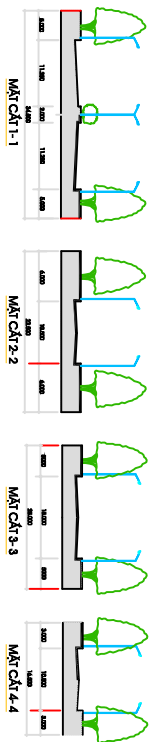

BẢN ĐỒ SỬ DỤNG ĐẤT KCN HÒA KHÁNH MỞ RỘNG

(ĐỊA CHỈ: HUYNH HÒA VANG, QUẬN LIÊN CHIẾU - THÀNH PHỐ ĐÀ NẴNG)

(QUYẾT ĐỊNH SỐ 792/QĐ-UBND NGÀY 25-01-2013 V/V PHÊ DUYỆT ĐIỀU CHỈNH SỐ ĐỒ RANH GIỚI QUÝ HOẠCH SỬ DỤNG ĐẤT KCN HKMR (GIAI ĐOẠN 1 VÀ 2)

DIỆN TÍCH SAU KHI ĐIỀU CHỈNH: 132.6 HA

KHU TẾC HÒA LIÊN

GHỊ CHÚ

- DOANH NGHIỆP ĐÃ ĐI VÀO HOẠT ĐỘNG
- DOANH NGHIỆP ĐANG XÂY DỰNG
- DOANH NGHIỆP CHƯA XÂY DỰNG
- ĐẤT DỊCH VỤ KHU CÔNG NGHIỆP
- ĐẤT CÔNG TRÌNH CÔNG CỘNG KCN
- ĐẤT CÂY XANH
- ĐẤT CÔNG NGHIỆP CÒN TRỐNG
- RANH GIỚI KHU CÔNG NGHIỆP

MỘT SỐ MẶT CẮT GIAO THÔNG

BẢNG KÊ KẼ CÁC LÔ ĐẤT CÒN TRỐNG

STT	1	2	3	4	TỔNG CỘNG
TÊN LÔ	U1	U3	U16-U19	X9-X12	
DIỆN TÍCH (m ²)	8.011	9.309	6.590	11.8.502	152.845
					280.465