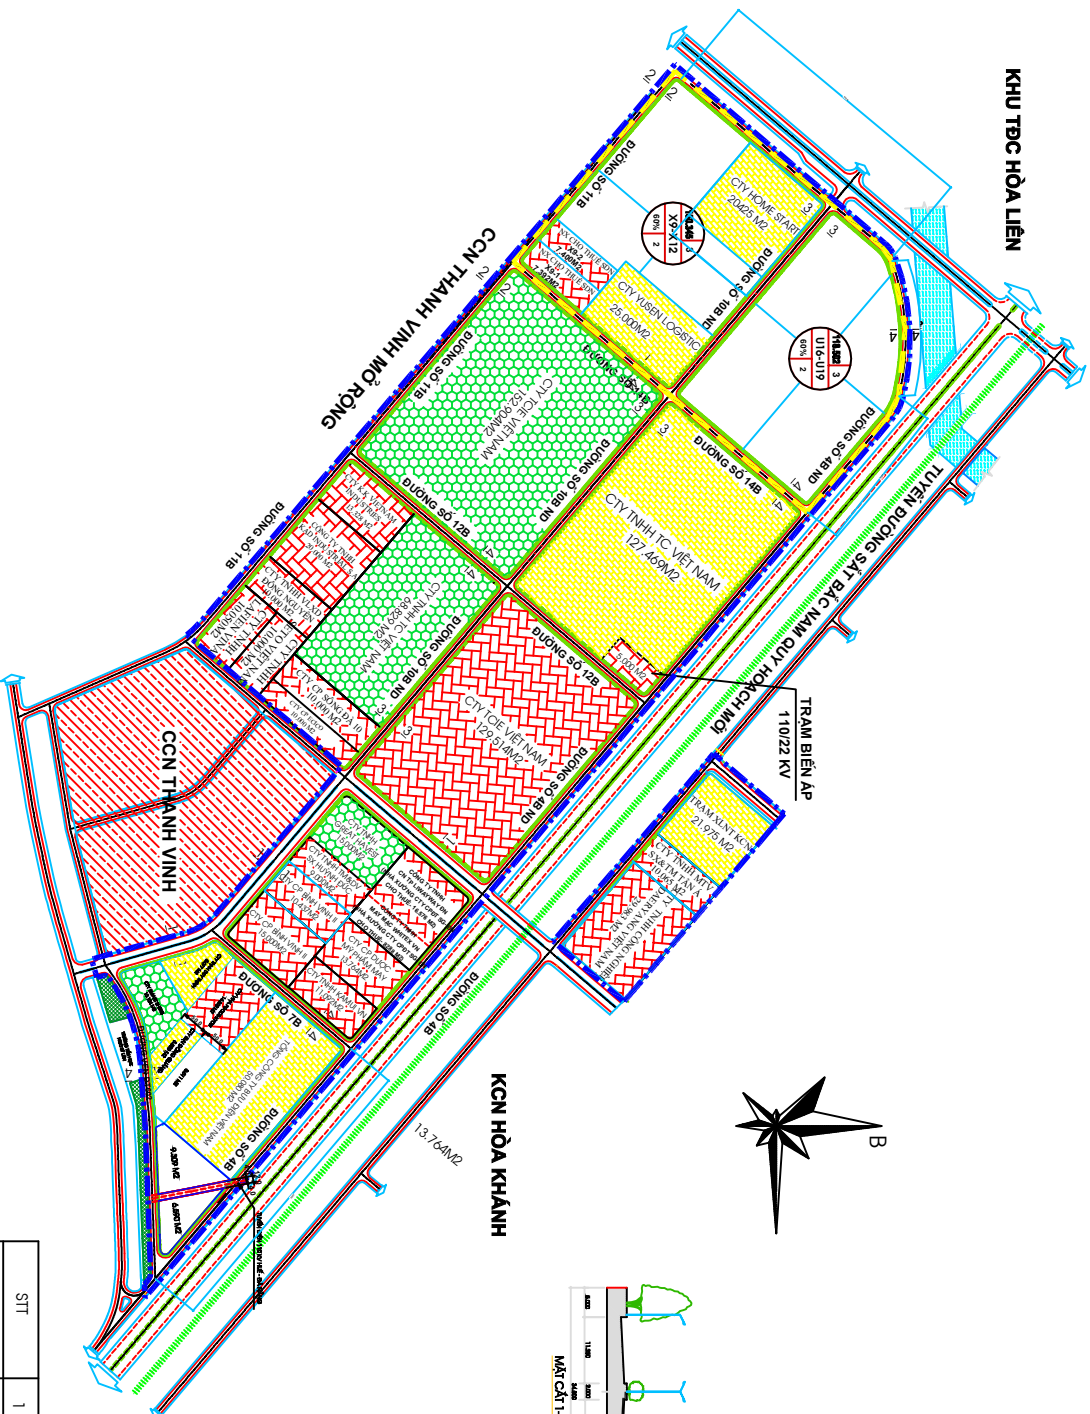

BẢN ĐỒ SỬ DỤNG ĐẤT KCN HÒA KHÁNH MỞ RỘNG

(ĐỊA CHỈ: HUỖYÊN HÒA VANG, QUẬN LIÊN CHIẾU - THÀNH PHỐ ĐÀ NẴNG)

(QUYẾT ĐỊNH SỐ 792/QĐ-UBND NGÀY 25-01-2013 V/V PHÊ DUYỆT ĐIỀU CHỈNH SỐ ĐỒ RANH GIỚI QUY HOẠCH SỬ DỤNG ĐẤT KCN HKMR (GIAI ĐOẠN 1 VÀ 2)

DIỆN TÍCH SAU KHI ĐIỀU CHỈNH: 132.6 HA

KHU TẠC HÒA LIÊN

GIẢI CHÚ

- DOANH NGHIỆP ĐÃ ĐI VÀO HOẠT ĐỘNG
- DOANH NGHIỆP ĐANG XÂY DỰNG
- DOANH NGHIỆP CHƯA XÂY DỰNG
- ĐẤT DỊCH VỤ KHU CÔNG NGHIỆP
- ĐẤT CÔNG TRÌNH CÔNG CÔNG KCN
- ĐẤT CÂY XANH
- ĐẤT CÔNG NGHIỆP CÒN TRỐNG
- RANH GIỚI KHU CÔNG NGHIỆP

MỘT SỐ MẶT CẮT GIAO THÔNG

BẢNG KÊ KẾ CÁC LÔ ĐẤT CÒN TRỐNG

STT	1	2	3	4	TỔNG CỘNG
TÊN LÔ	U1	U3	U1&U19	X9-X12	
DIỆN TÍCH (m ²)	8.011	9.309	6.590	118.502	152.845
					280.465