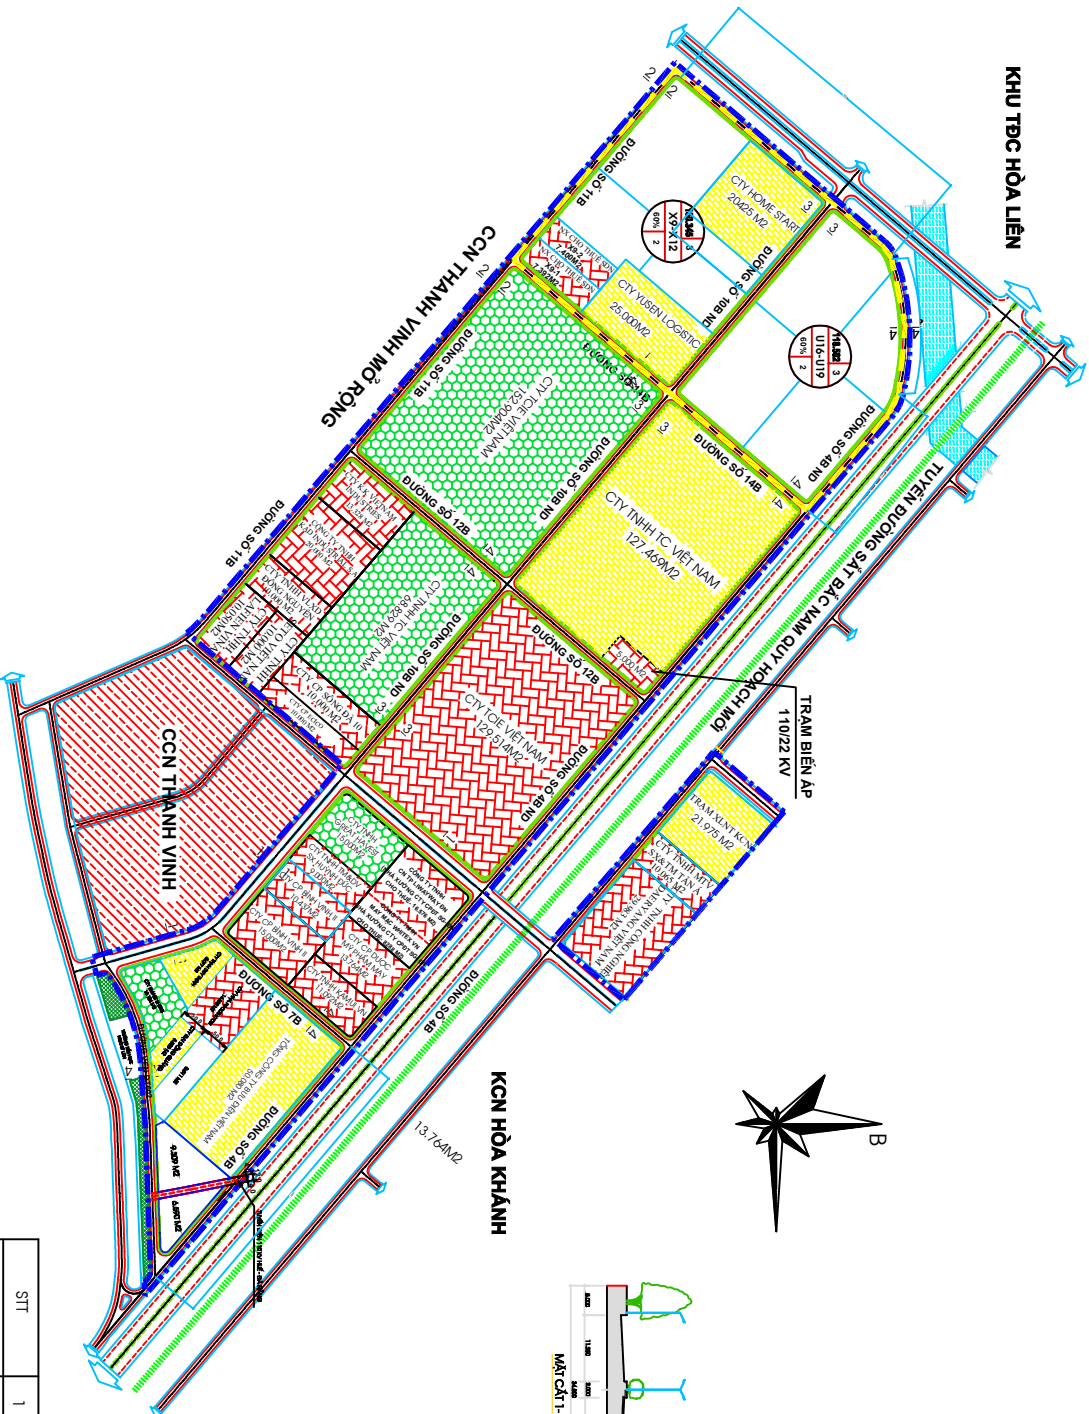

BẢN ĐỒ SỬ DỤNG ĐẤT KCN HÒA KHÁNH MỞ RỘNG

(ĐỊA CHỈ: HUYNH HÒA VANG, QUẬN LIÊN CHIẾU - THÀNH PHỐ ĐÀ NẴNG)

(QUYẾT ĐỊNH SỐ 792/QĐ-UBND NGÀY 25-01-2013 V/V PHÊ DUYỆT ĐIỀU CHỈNH SỐ ĐỒ RANH GIỚI QUÝ HOẠCH SỬ DỤNG ĐẤT KCN HKMR (GIAI ĐOẠN 1 VÀ 2)

DIỆN TÍCH SAU KHI ĐIỀU CHỈNH: 132.6 HA

KHU TẾC HÒA LIÊN

GHỊ CHÚ

- DOANH NGHIỆP ĐÃ ĐI VÀO HOẠT ĐỘNG
- DOANH NGHIỆP ĐANG XÂY DỰNG
- DOANH NGHIỆP CHƯA XÂY DỰNG
- ĐẤT DỊCH VỤ KHU CÔNG NGHIỆP
- ĐẤT CÔNG TRÌNH CÔNG CỘNG KCN
- ĐẤT CÂY XANH
- ĐẤT CÔNG NGHIỆP CÒN TRỐNG
- RANH GIỚI KHU CÔNG NGHIỆP

MỘT SỐ MẶT CẮT GIAO THÔNG

BẢNG KÊ KẼ CÁC LÔ ĐẤT CÒN TRỐNG

STT	1	2	3	4	TỔNG CỘNG
TÊN LÔ	U1	U3	U16-U19	X9-X12	
DIỆN TÍCH (m ²)	8.011	9.309	6.590	11.8.502	152.845
					280.465