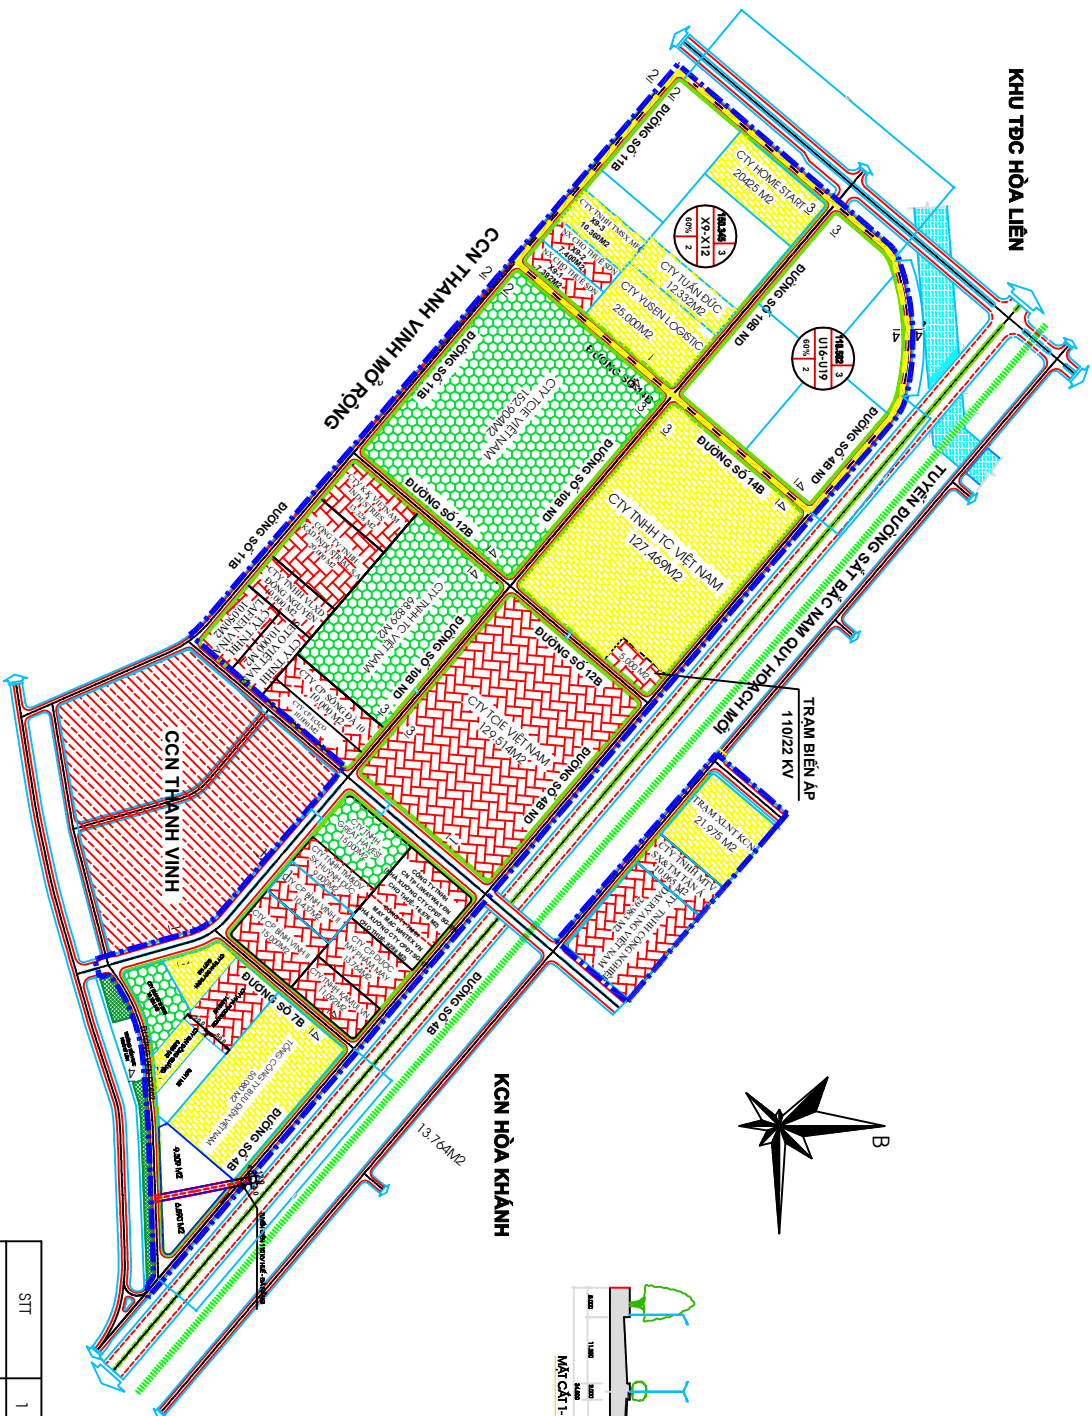

# BẢN ĐỒ SỬ DỤNG ĐẤT KCN HÒA KHÁNH MỞ RỘNG

(ĐỊA CHỈ: HUỖYÊN HÒA VANG, QUẬN LIÊN CHIẾU - THÀNH PHỐ ĐÀ NẴNG)

(QUYẾT ĐỊNH SỐ 792/QĐ-UBND NGÀY 25-01-2013 V/V PHÊ DUYỆT ĐIỀU CHỈNH SỐ ĐỒ RANH GIỚI QUY HOẠCH SỬ DỤNG ĐẤT KCN HKMR (GIAI ĐOẠN 1 VÀ 2)

DIỆN TÍCH SAU KHI ĐIỀU CHỈNH: 132.6 HA

KHU TẾC HÒA LIÊN

## GIẢI THÍCH

-  DOANH NGHIỆP ĐÃ ĐI VÀO HOẠT ĐỘNG
-  DOANH NGHIỆP ĐANG XÂY DỰNG
-  DOANH NGHIỆP CHƯA XÂY DỰNG
-  ĐẤT DỊCH VỤ KHU CÔNG NGHIỆP
-  ĐẤT CÔNG TRÌNH CÔNG CÔNG KCN
-  ĐẤT CÂY XANH
-  ĐẤT CÔNG NGHIỆP CÒN TRỐNG
-  RANH GIỚI KHU CÔNG NGHIỆP

## MỘT SỐ MẶT CẮT GIAO THÔNG

BẢNG KÊ KẾ CÁC LÔ ĐẤT CÒN TRỐNG

STT	1	2	3	4	TỔNG CỘNG
TÊN LÔ	U1	U3	U16-U19	X9-X12	
DIỆN TÍCH (m <sup>2</sup> )	8.011	9.309	6.590	118.502	152.845
					280.465