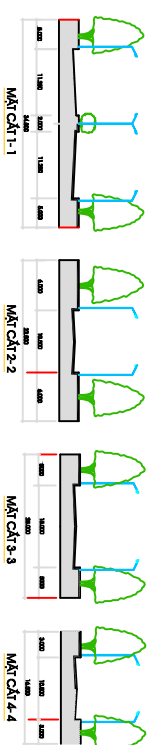

# BẢN ĐỒ SỬ DỤNG ĐẤT KCN HÒA KHÁNH MỞ RỘNG

(ĐỊA CHỈ: HUỖYÊN HÒA VANG, QUẬN LIÊN CHIẾU - THÀNH PHỐ ĐÀ NẴNG)

(QUYẾT ĐỊNH SỐ 792/QĐ-UBND NGÀY 25-01-2013 V/V PHÊ DUYỆT ĐIỀU CHỈNH SỐ ĐỒ RANH GIỚI QUY HOẠCH SỬ DỤNG ĐẤT KCN HKMR (GIAI ĐOẠN 1 VÀ 2)

DIỆN TÍCH SAU KHI ĐIỀU CHỈNH: 132.6 HA

KHU TẾC HÒA LIÊN

## GIẢI THÍCH

-  DOANH NGHIỆP ĐÃ ĐI VÀO HOẠT ĐỘNG
-  DOANH NGHIỆP ĐANG XÂY DỰNG
-  DOANH NGHIỆP CHƯA XÂY DỰNG
-  ĐẤT DỊCH VỤ KHU CÔNG NGHIỆP
-  ĐẤT CÔNG TRÌNH CÔNG CÔNG KCN
-  ĐẤT CÂY XANH
-  ĐẤT CÔNG NGHIỆP CÒN TRỐNG
-  RANH GIỚI KHU CÔNG NGHIỆP

## MỘT SỐ MẶT CẮT GIAO THÔNG

BẢNG KÊ KẾ CÁC LÔ ĐẤT CÒN TRỐNG

STT	1	2	3	4	TỔNG CỘNG
TÊN LÔ	U1	U3	U16-U19	X9-X12	
DIỆN TÍCH (m <sup>2</sup> )	8.011	9.309	6.590	118.502	152.845
					280.465