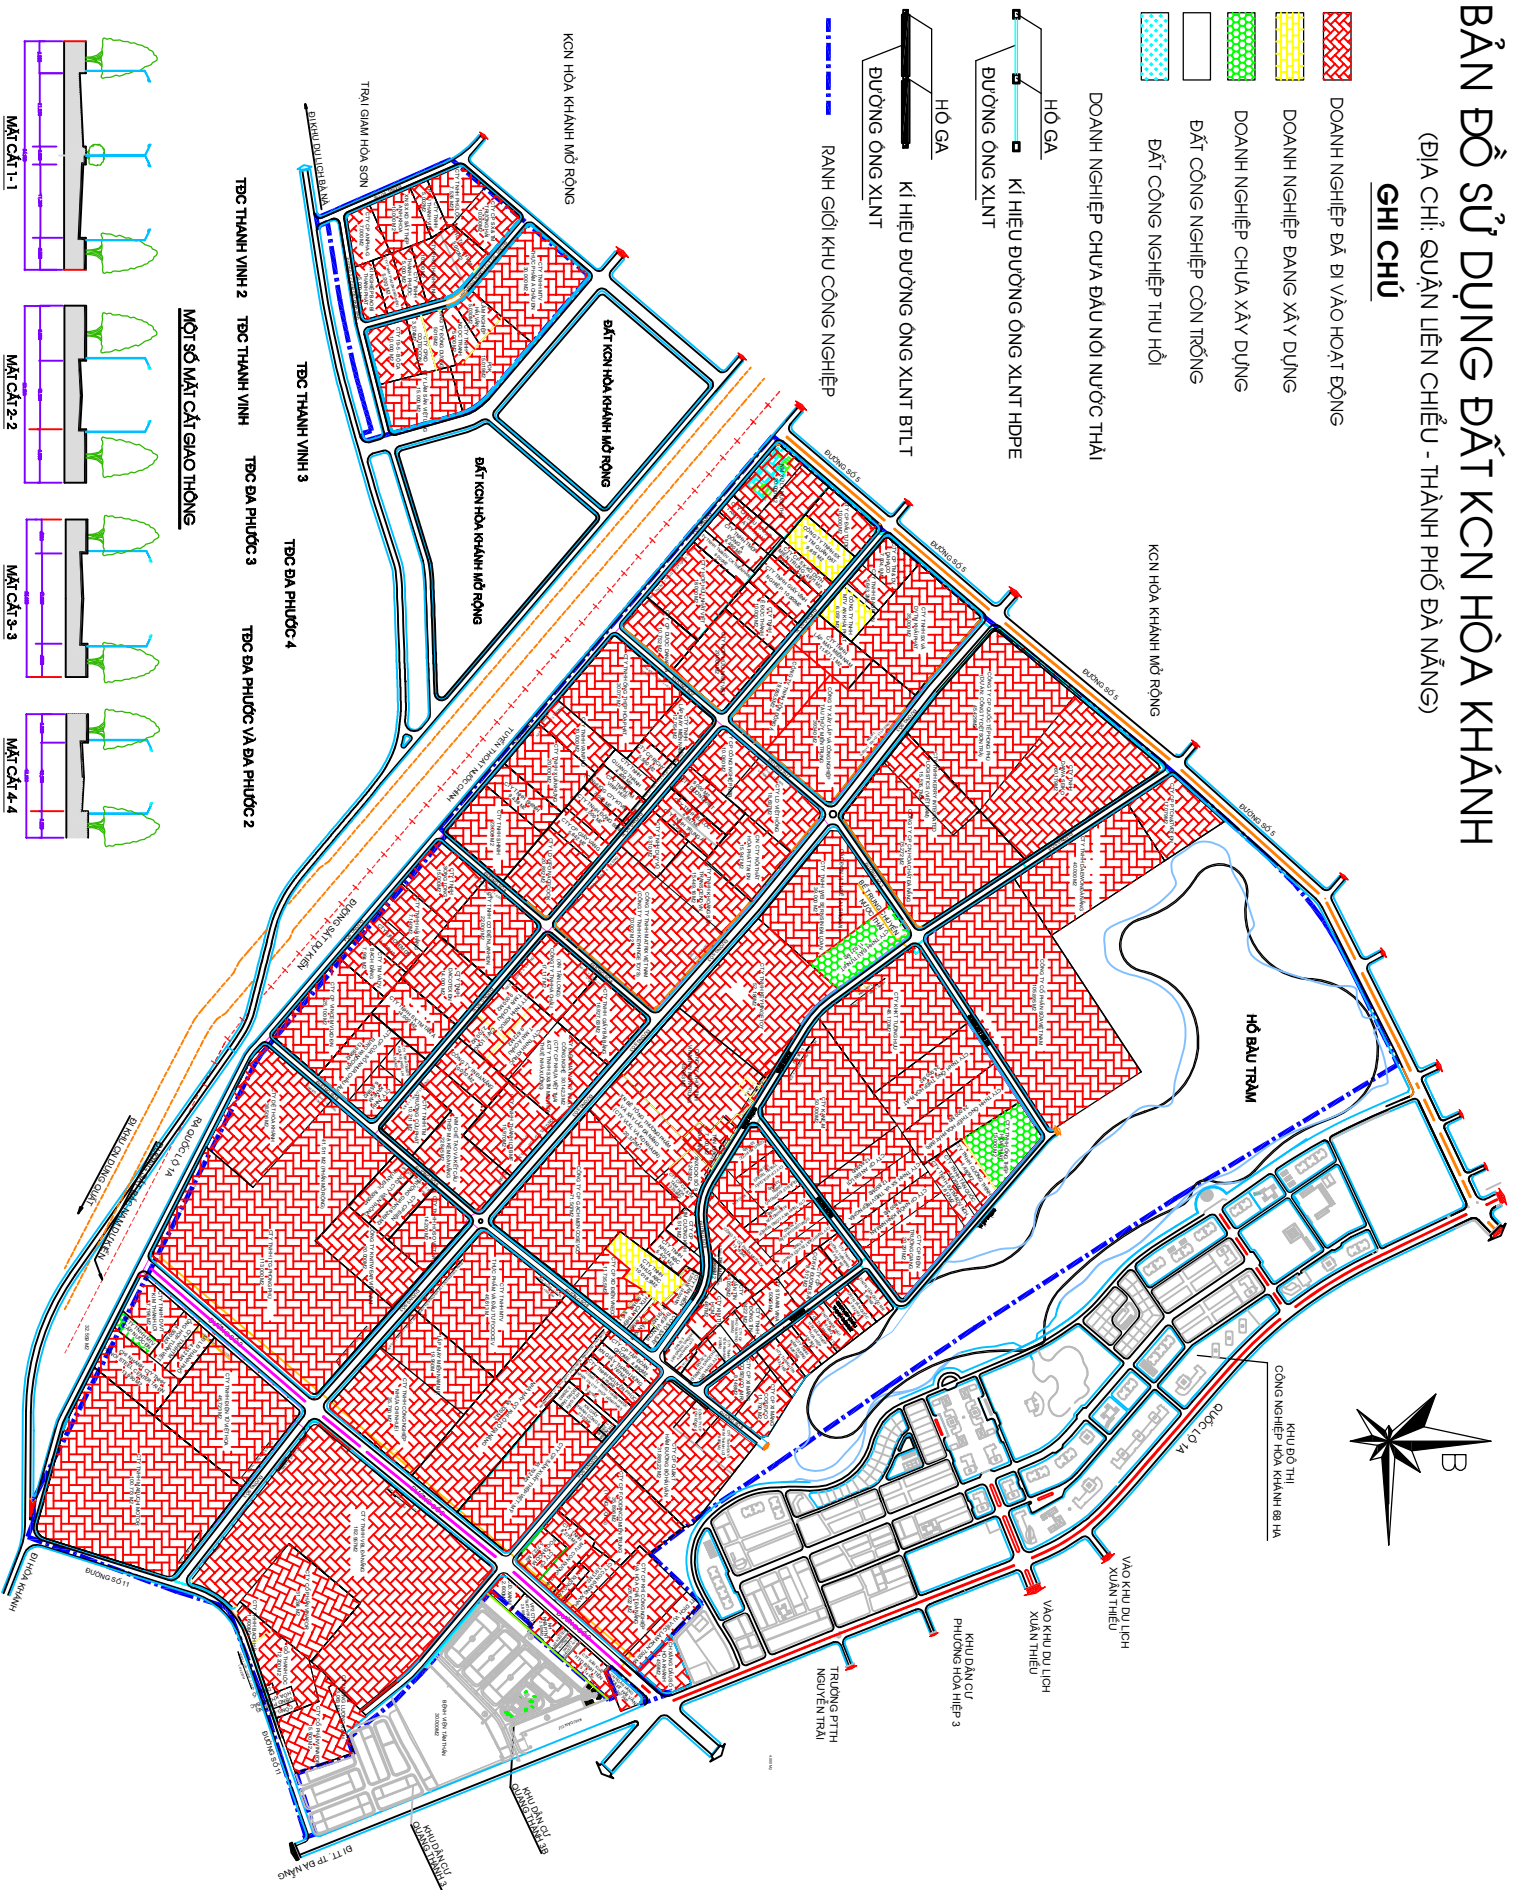

BẢN ĐỒ SỬ DỤNG ĐẤT KCN HÒA KHÁNH

(ĐỊA CHỈ: QUẬN LIÊN CHIẾU - THÀNH PHỐ HÀ NỘI)

GHI CHÚ

-  DOANH NGHIỆP ĐÃ ĐI VÀO HOẠT ĐỘNG
-  DOANH NGHIỆP ĐANG XÂY DỰNG
-  DOANH NGHIỆP CHƯA XÂY DỰNG
-  ĐẤT CÔNG NGHIỆP CÒN TRỐNG
-  ĐẤT CÔNG NGHIỆP THU HỒI

DOANH NGHIỆP CHƯA ĐẦU TƯ NỘI NƯỚC THẢI

HỒ GA

KÍ HIỆU BƯỜNG ỜNG XUNT HDPE

BƯỜNG ỜNG XUNT

HỒ GA

KÍ HIỆU BƯỜNG ỜNG XUNT BTLT

BƯỜNG ỜNG XUNT

RANH GIỚI KHU CÔNG NGHIỆP

KCN HÒA KHÁNH MỞ RỘNG

HỒ ĐẦU TRÁM

KHU ĐỒ THỊ
CÔNG NGHIỆP HÒA KHÁNH 88 HA

TỈNH THANH VINH 2 TỈNH THANH VINH TỈNH BÀ PHƯỚC 3 TỈNH BÀ PHƯỚC 4

TỈNH THANH VINH 3 TỈNH BÀ PHƯỚC 3 TỈNH BÀ PHƯỚC VÀ BÀ PHƯỚC 2

MỘT SỐ MẶT CẮT GIAO THÔNG