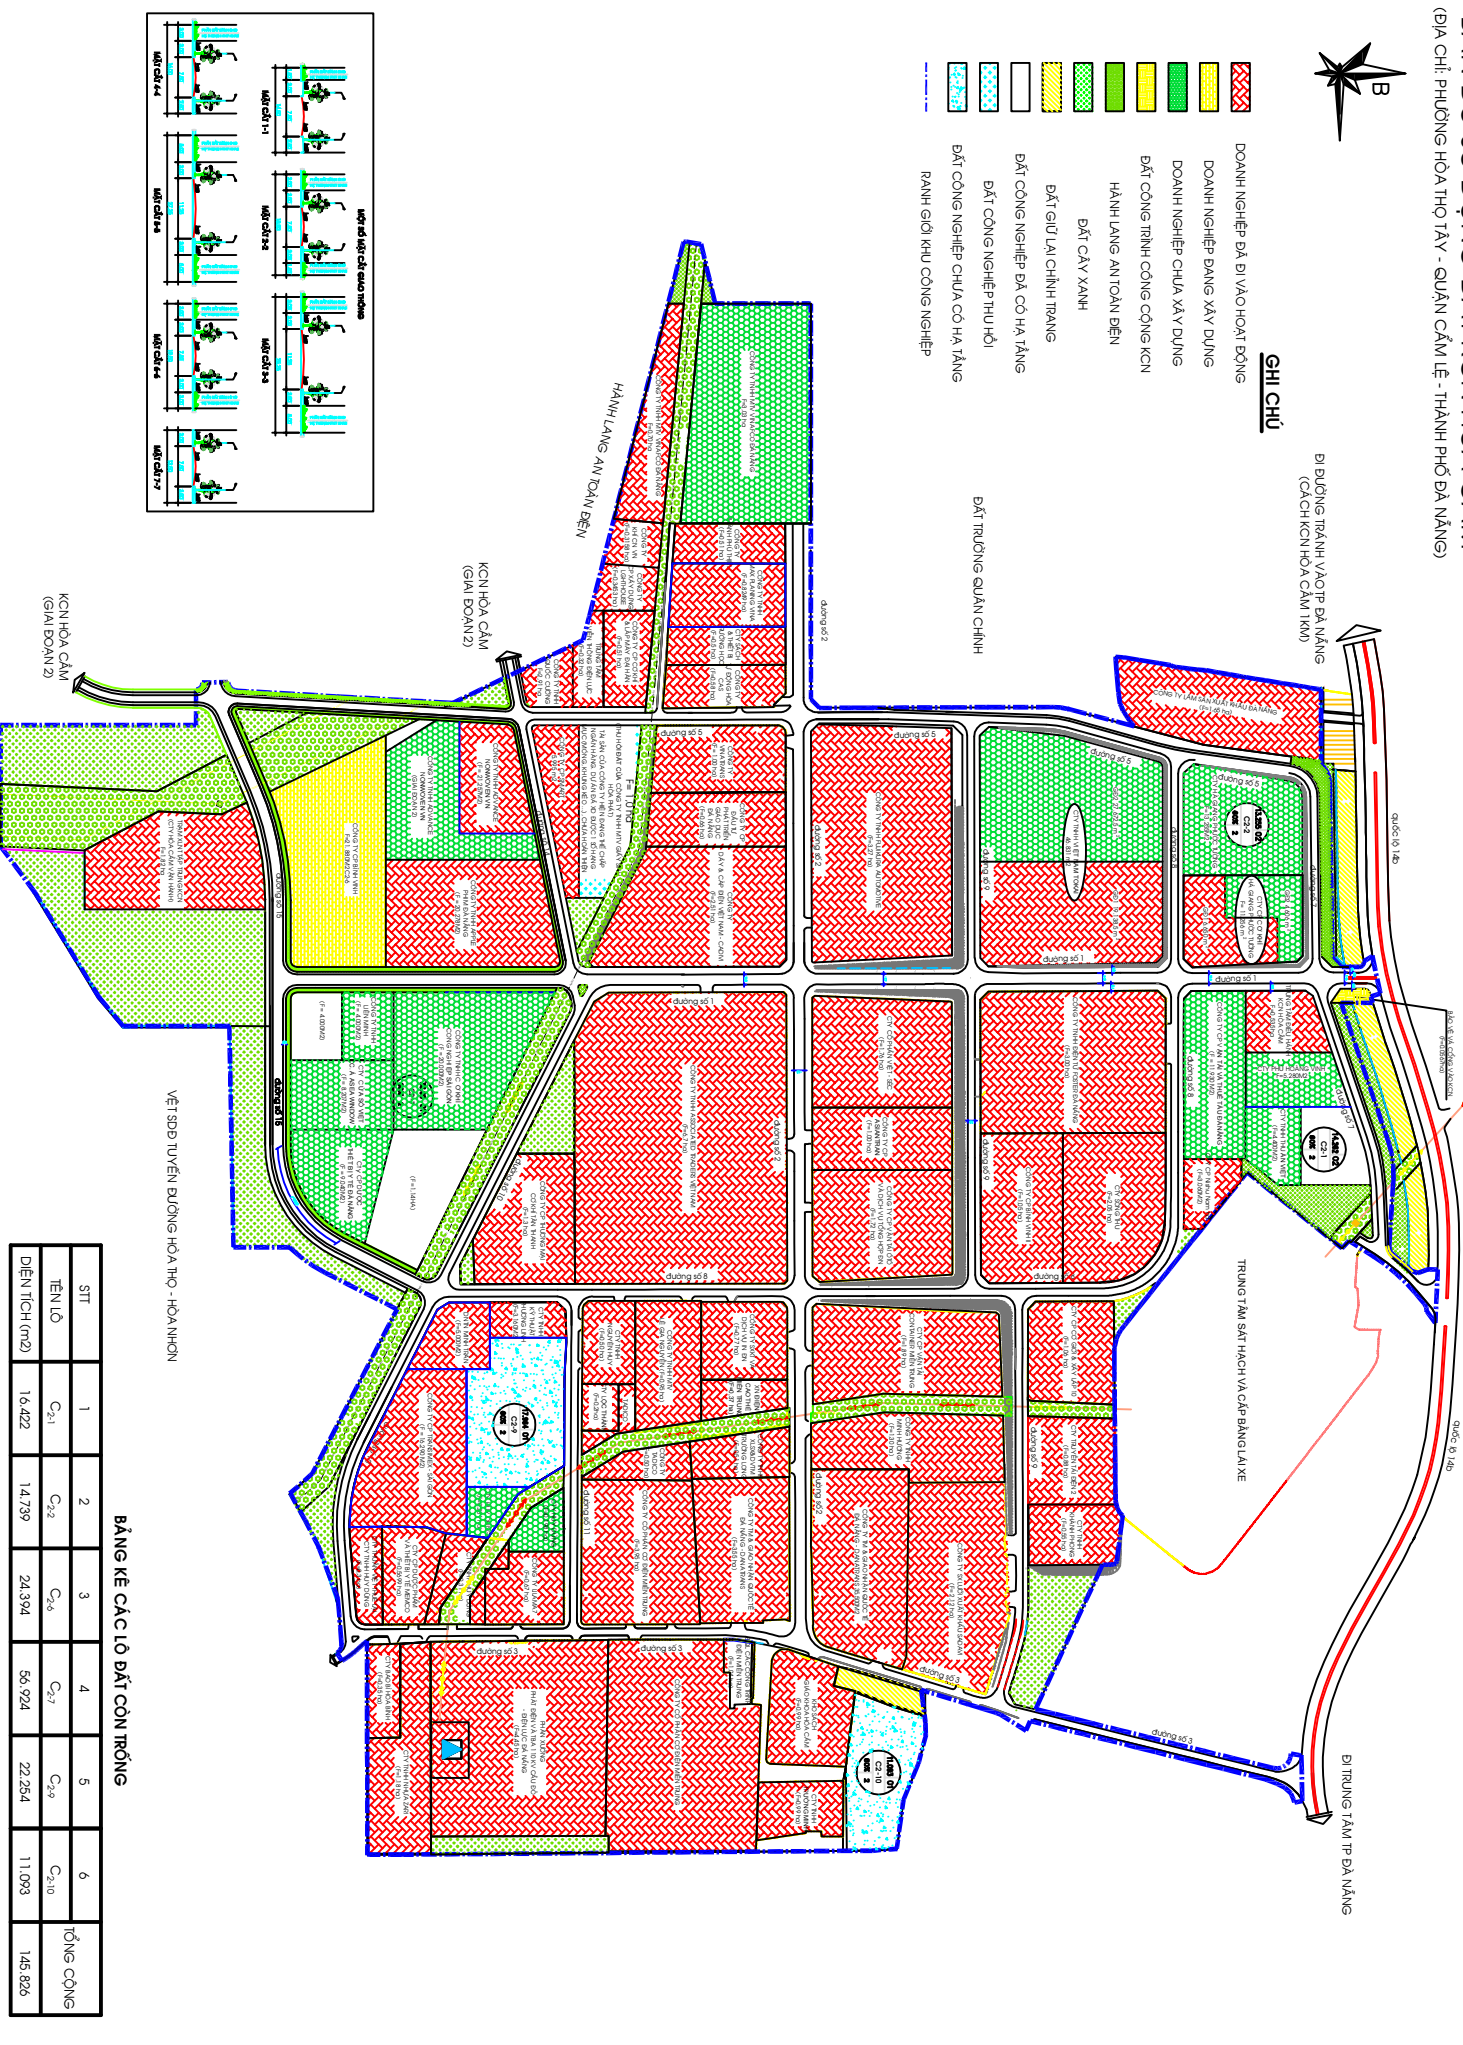

BẢN ĐỒ SỬ DỤNG ĐẤT KCN HOA CẨM

(ĐỊA CHỈ: PHƯỜNG HOÀ THỊ TÂY - QUẬN CẨM LỆ - THÀNH PHỐ ĐÀ NẴNG)

GHỊ CHỮ

- DOANH NGHIỆP ĐÃ ĐI VÀO HOẠT ĐỘNG
- DOANH NGHIỆP ĐANG XÂY DỰNG
- DOANH NGHIỆP CHƯA XÂY DỰNG
- ĐẤT CÔNG TRÌNH CÔNG CỘNG KCN
- HÀNH LANG AN TOÀN ĐEN
- ĐẤT CÂY XANH
- ĐẤT GIỮ LẠI CHÍNH TRẠNG
- ĐẤT CÔNG NGHIỆP ĐÀ CỎ HÀ TẦNG
- ĐẤT CÔNG NGHIỆP THU HỒI
- ĐẤT CÔNG NGHIỆP CHỮA CỎ HÀ TẦNG
- RANH GIỚI KHU CÔNG NGHIỆP

VẾT SĐĐ TUYẾN ĐƯỜNG HOÀ THỊ - HOÀ NHƠN

BẢNG KẾ CÁC LÔ ĐẤT CÒN TRỐNG

STT	1	2	3	4	5	6	TỔNG CỘNG
TÊN LÔ	C ₂₁	C ₂₂	C ₂₆	C ₂₇	C ₂₉	C ₂₁₀	
DIỆN TÍCH (M ²)	16.422	14.739	24.394	56.924	22.284	11.093	145.826